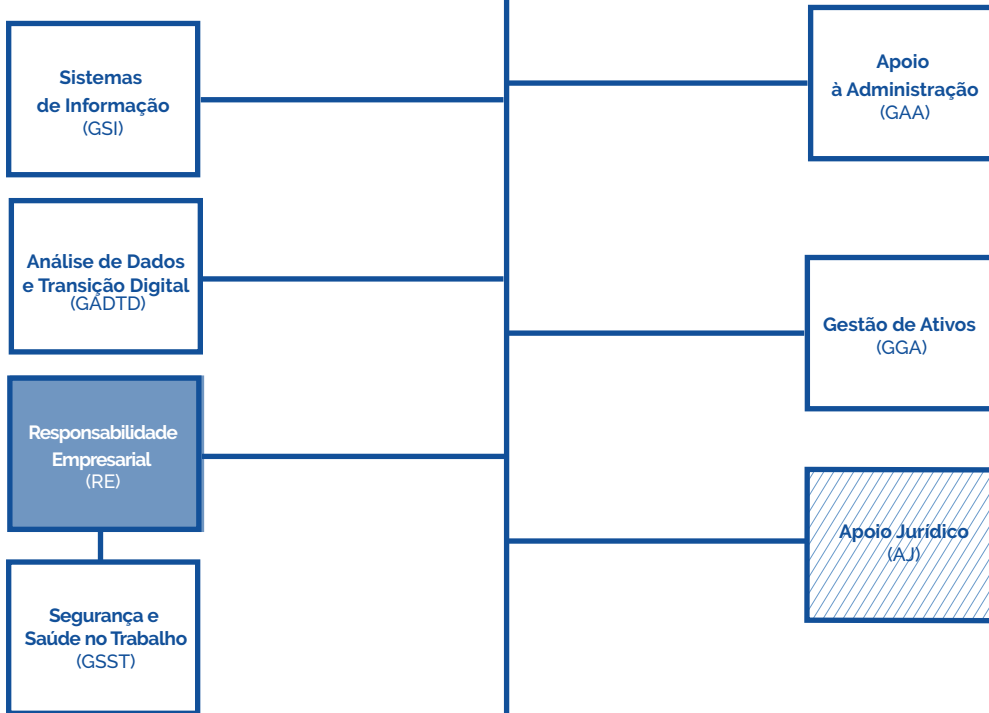

CONSELHO DE ADMINISTRAÇÃO

ADMINISTRADORA EXECUTIVA (AE)

emas
EMPRESA MUNICIPAL DE ÁGUA
E SANEAMENTO DE BEJA, E.M.

ESTRUTURA ORGÂNICA

Legenda:

- Gabinetes
- Secções
- Unidade Funcional
- Consultadoria